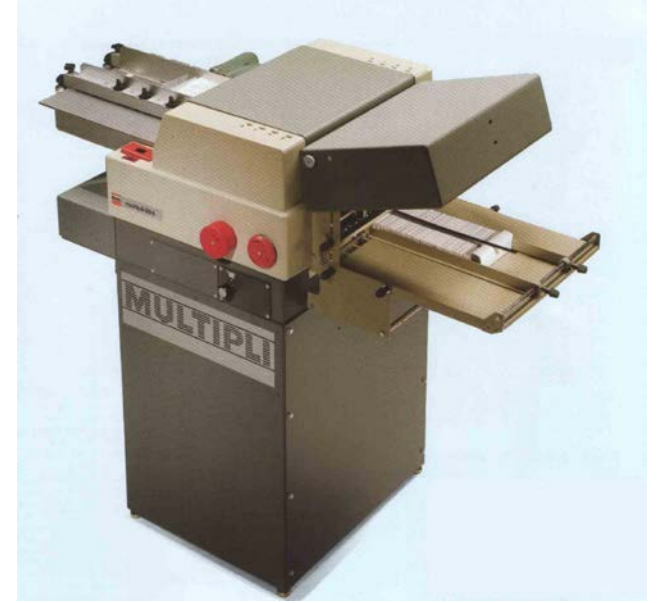

MATHIAS BÄUERLE

Model 384F

Prospektüs katlama makinası

MB Multipli 384 F model prospektüs katlama makinası çok sağlam gövdesi ve üst üste katlanan kağıdın merdaneler arasından geçerken oluşturduğu yüksek basınçları absorbe etme özelliği ile yüksek tirajlı işlerinizde sorunsuz çalışır. Multipli 384F bugün Türkiye’de en çok kullanılan off-line prospektüs katlama makinasıdır.

Özellikleri

- Döküm gövde, robust yapı
- Max kağıt ölçüsü 37.5 x 50 cm
- Min kağıt ölçüsü 5 x 7 cm
- 4 çanta
- Min katlama uzunluğu 18 mm
- Katlanan prospektüsleri n dağılmadan toplanmasını sağlayan dik istifleyici
- 30.000 / saat katlama hızı
- Opsiyonel çanta kapakları ve alt kaide
- Üretim yeri : Almanya